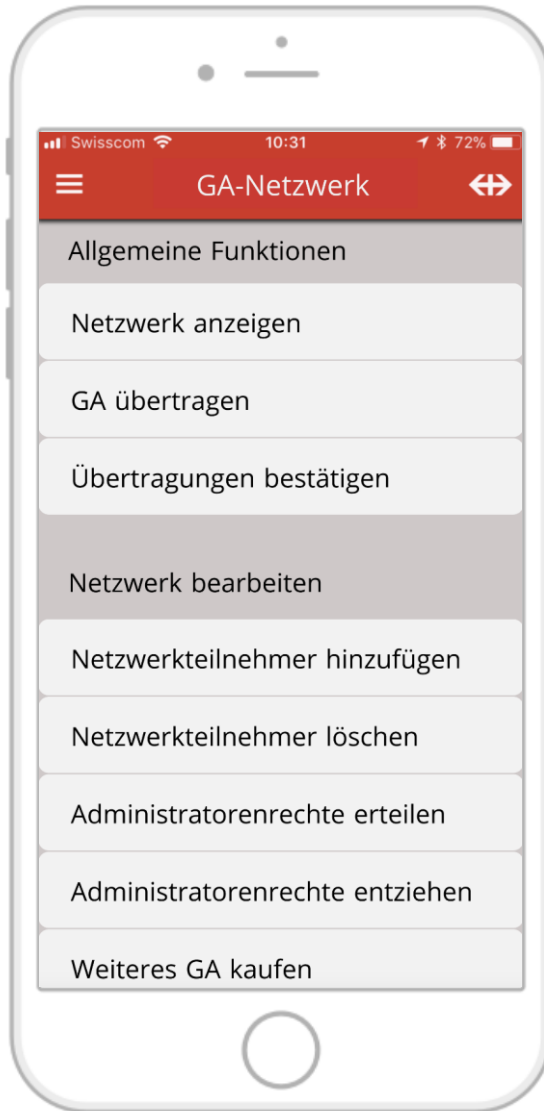

Kauf des GA

Definieren des GA
Netzwerks

Verwalten des GA
Netzwerks &
**Übertragung des GA
Nutzungsrechts**

Blockchain

Ticketkontrolle

Integration & Datenstruktur

Public Key / Adresse	Current user	GA No°
0x84E7ce5E21d318260B27369496a4E12a1ED088B7	0	AAA-BBB-CCC-D
0xa0aa9064514c2A99eB9F92977289E95ee3099695	1	AAA-BBB-CCC-D
0x51edb910fa39dAf7c942348a11c85b606Cb945e9	0	AAA-BBB-CCC-D
0x18C526d9BFaD387Bf1AA238b3AF036CD8b3551D9	0	AAA-BBB-CCC-D
0x22D32BAa0801a38c8Bd0AF547943CaA9a9F3d2b3	0	AAA-BBB-CCC-D

Warum Blockchain?

- KEIN Vertrauensproblem → private Blockchain
- VöV Netzwerk
- 150 Zeilen Code
- Übertragbarkeit auf weitere SBB Produkte
- Geringe Kosten

Smart Contract: „der Code“

Rem

at Environment

```
browser/SBI
95 function ar
96   User ni
97   newUser
98   newUser
99   GAs[_G
100 }
101
102 // hier wir
103 function cl
104   uint _f
105   requir
106   GAs[_G
107   requir
108   User o:
109   oldCuri
110   oldCuri
111   User ni
112   newCuri
113   newCuri
114 }
115
116 // normale
117 function up
118   GAs[_G
119   requir
120   User ni
121   newAdm:
122   newAdm:
123 }
124
125 // Admin w:
126 function de
127   GAs[_G
128   requir
129   requir
130   User ni
```