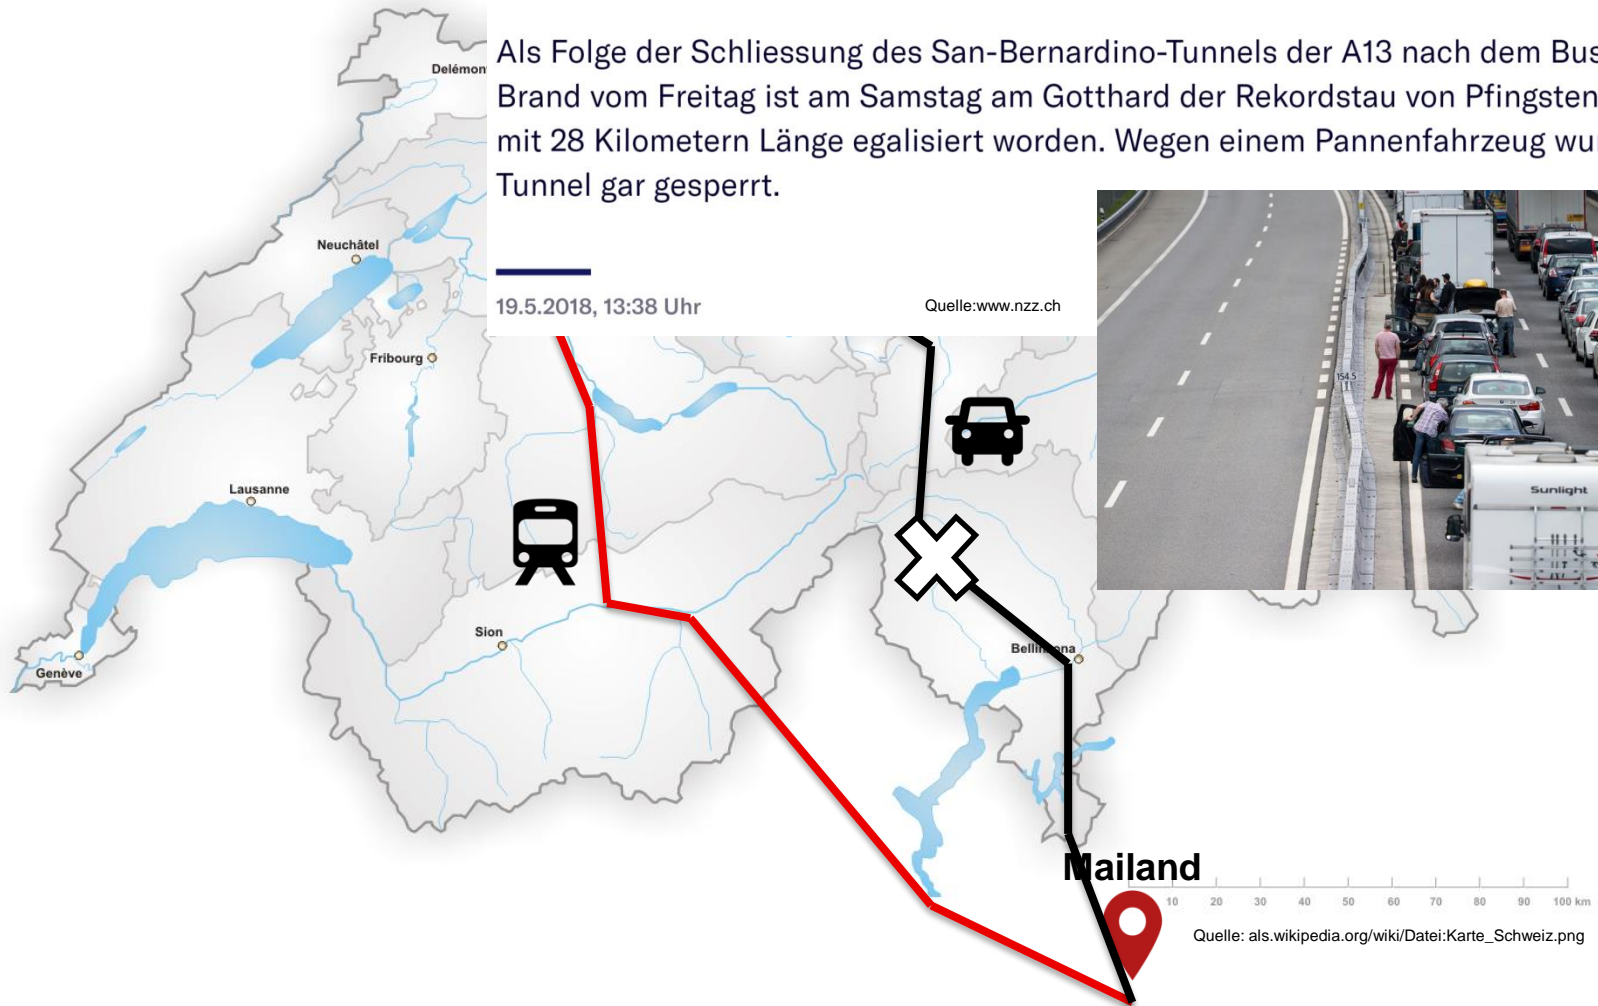

Relevanz

Gotthard-Tunnel zeitweise gesperrt – Rekordstau von 1999 übertroffen

Als Folge der Schliessung des San-Bernardino-Tunnels der A13 nach dem Bus-Brand vom Freitag ist am Samstag am Gotthard der Rekordstau von Pfingsten 1999 mit 28 Kilometern Länge egalisiert worden. Wegen einem Pannenfahrzeug wurde der Tunnel gar gesperrt.

19.5.2018, 13:38 Uhr

Quelle:www.nzz.ch

Quelle: als.wikipedia.org/wiki/Datei:Karte_Schweiz.png